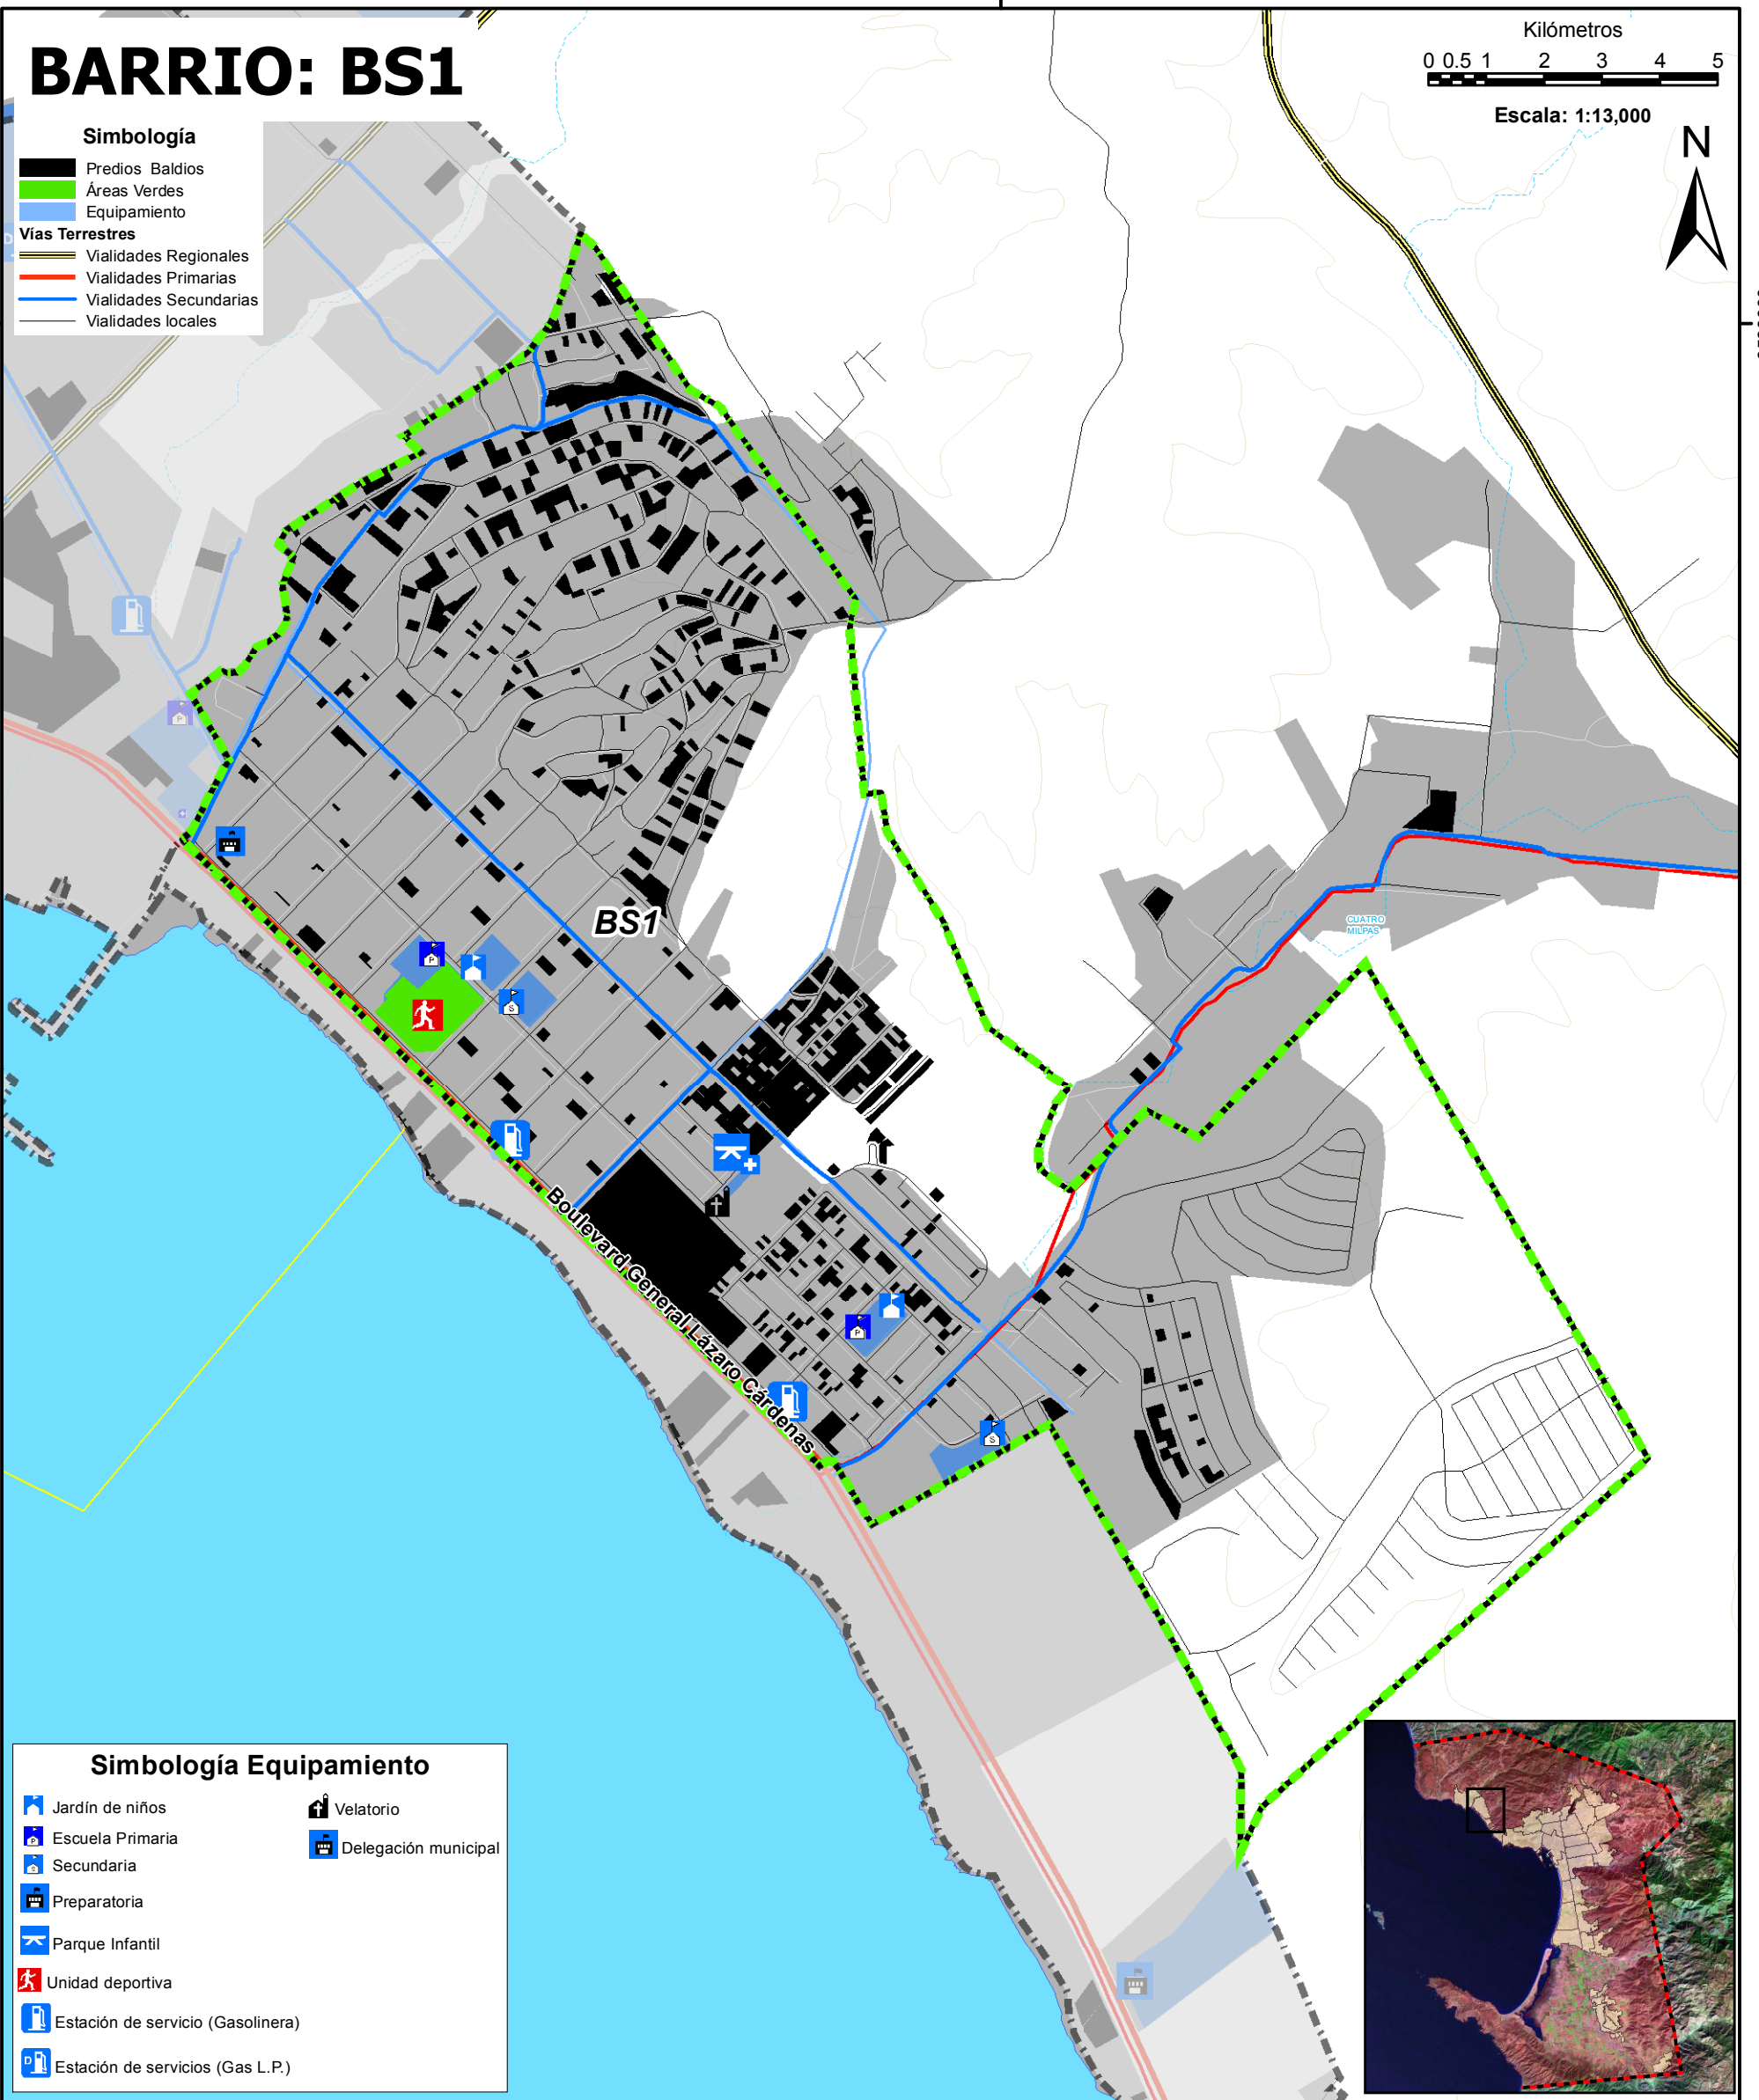

BARRIO: BS1

530000

Simbología

- Predios Baldíos
 - Áreas Verdes
 - Equipamiento
- Vías Terrestres**
- Vialidades Regionales
 - Vialidades Primarias
 - Vialidades Secundarias
 - Vialidades locales

BS1

Boulevard General Lázaro Cárdenas

CUATRO MILPAS

Simbología Equipamiento

- Jardín de niños
- Escuela Primaria
- Secundaria
- Preparatoria
- Parque Infantil
- Unidad deportiva
- Estación de servicio (Gasolinera)
- Estación de servicios (Gas L.P.)
- Velatorio
- Delegación municipal

530000

3530000

3530000