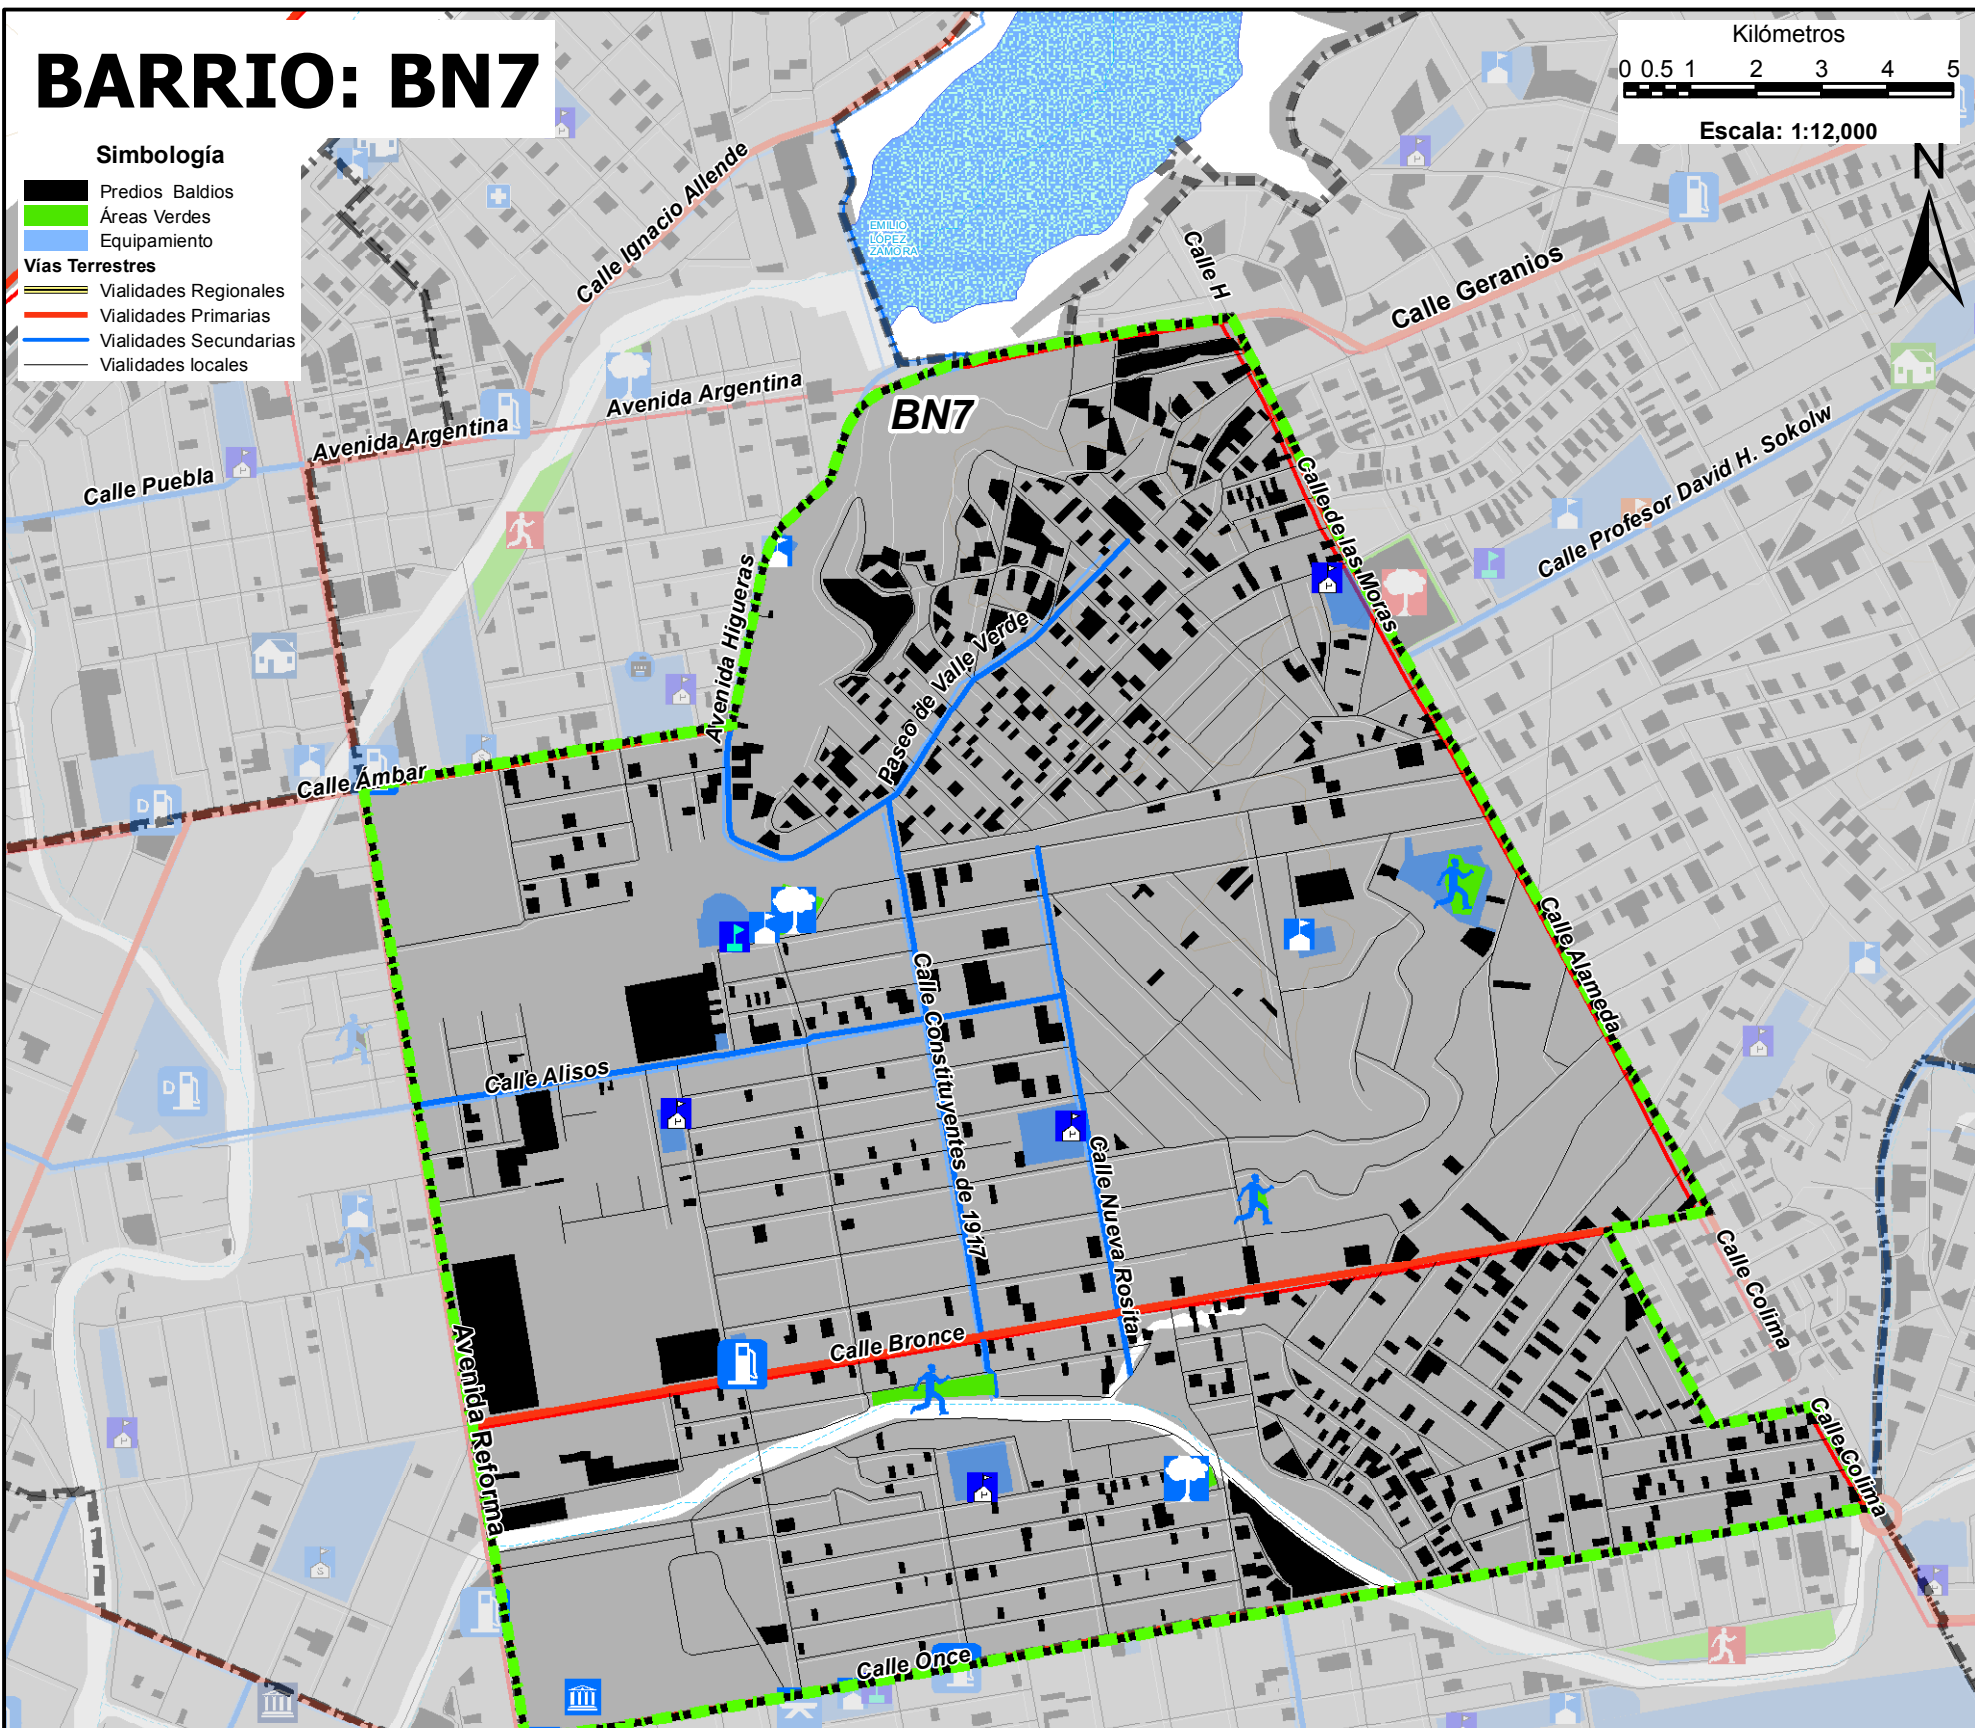

BARRIO: BN7

Kilómetros
0 0.5 1 2 3 4 5
Escala: 1:12,000

Simbología

- Predios Baldíos
- Áreas Verdes
- Equipamiento
- Vías Terrestres**
- Vialidades Regionales
- Vialidades Primarias
- Vialidades Secundarias
- Vialidades locales