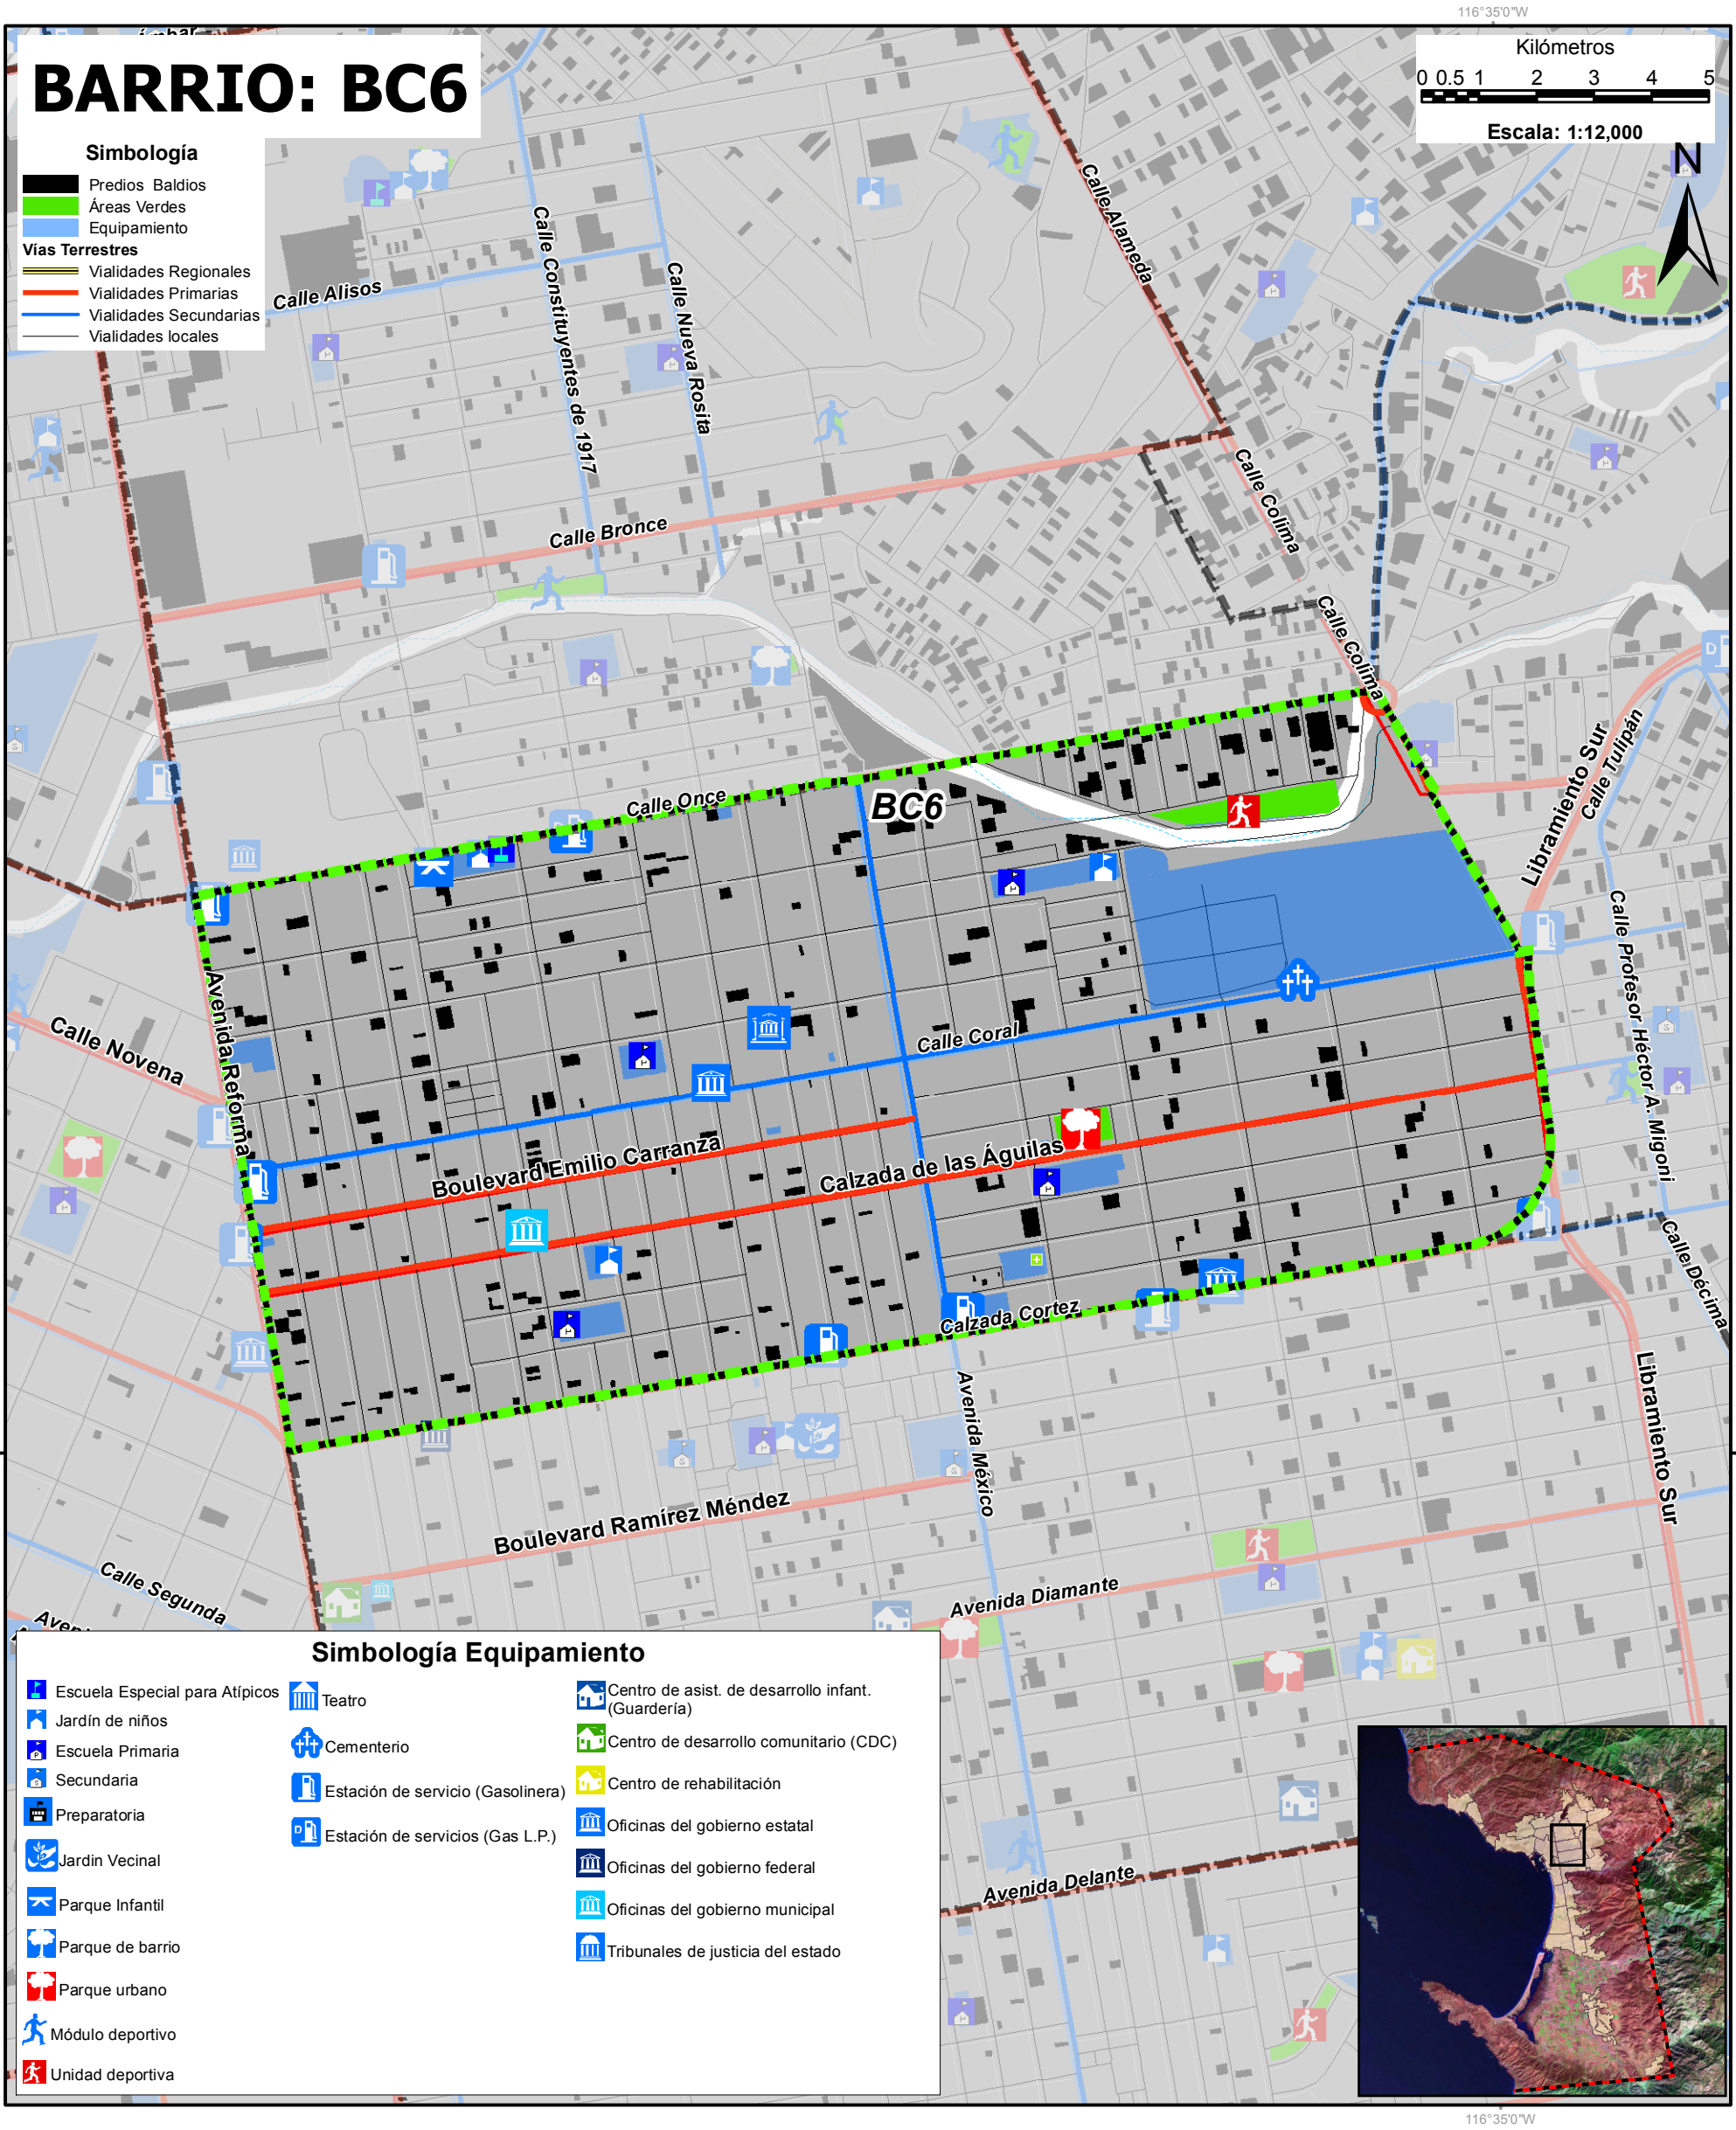

# BARRIO: BC6

Escala: 1:12,000

- Simbología**
- Predios Baldíos
  - Áreas Verdes
  - Equipamiento
- Vías Terrestres**
- Vialidades Regionales
  - Vialidades Primarias
  - Vialidades Secundarias
  - Vialidades locales

## Simbología Equipamiento

- |   |   |  |
|---|---|--|
|  Escuela Especial para Atípicos |  Teatro                            |  Centro de asist. de desarrollo infant. (Guardería) |
|  Jardín de niños                |  Cementerio                        |  Centro de desarrollo comunitario (CDC)             |
|  Escuela Primaria               |  Estación de servicio (Gasolinera) |  Centro de rehabilitación                           |
|  Secundaria                     |  Estación de servicios (Gas L.P.)  |  Oficinas del gobierno estatal                      |
|  Preparatoria                   |   |  Oficinas del gobierno federal                      |
|  Jardín Vecinal                 |   |  Oficinas del gobierno municipal                    |
|  Parque Infantil                |   |  Tribunales de justicia del estado                  |
|  Parque de barrio               |   |  |
|  Parque urbano                  |   |  |
|  Módulo deportivo               |   |  |
|  Unidad deportiva               |   |  |