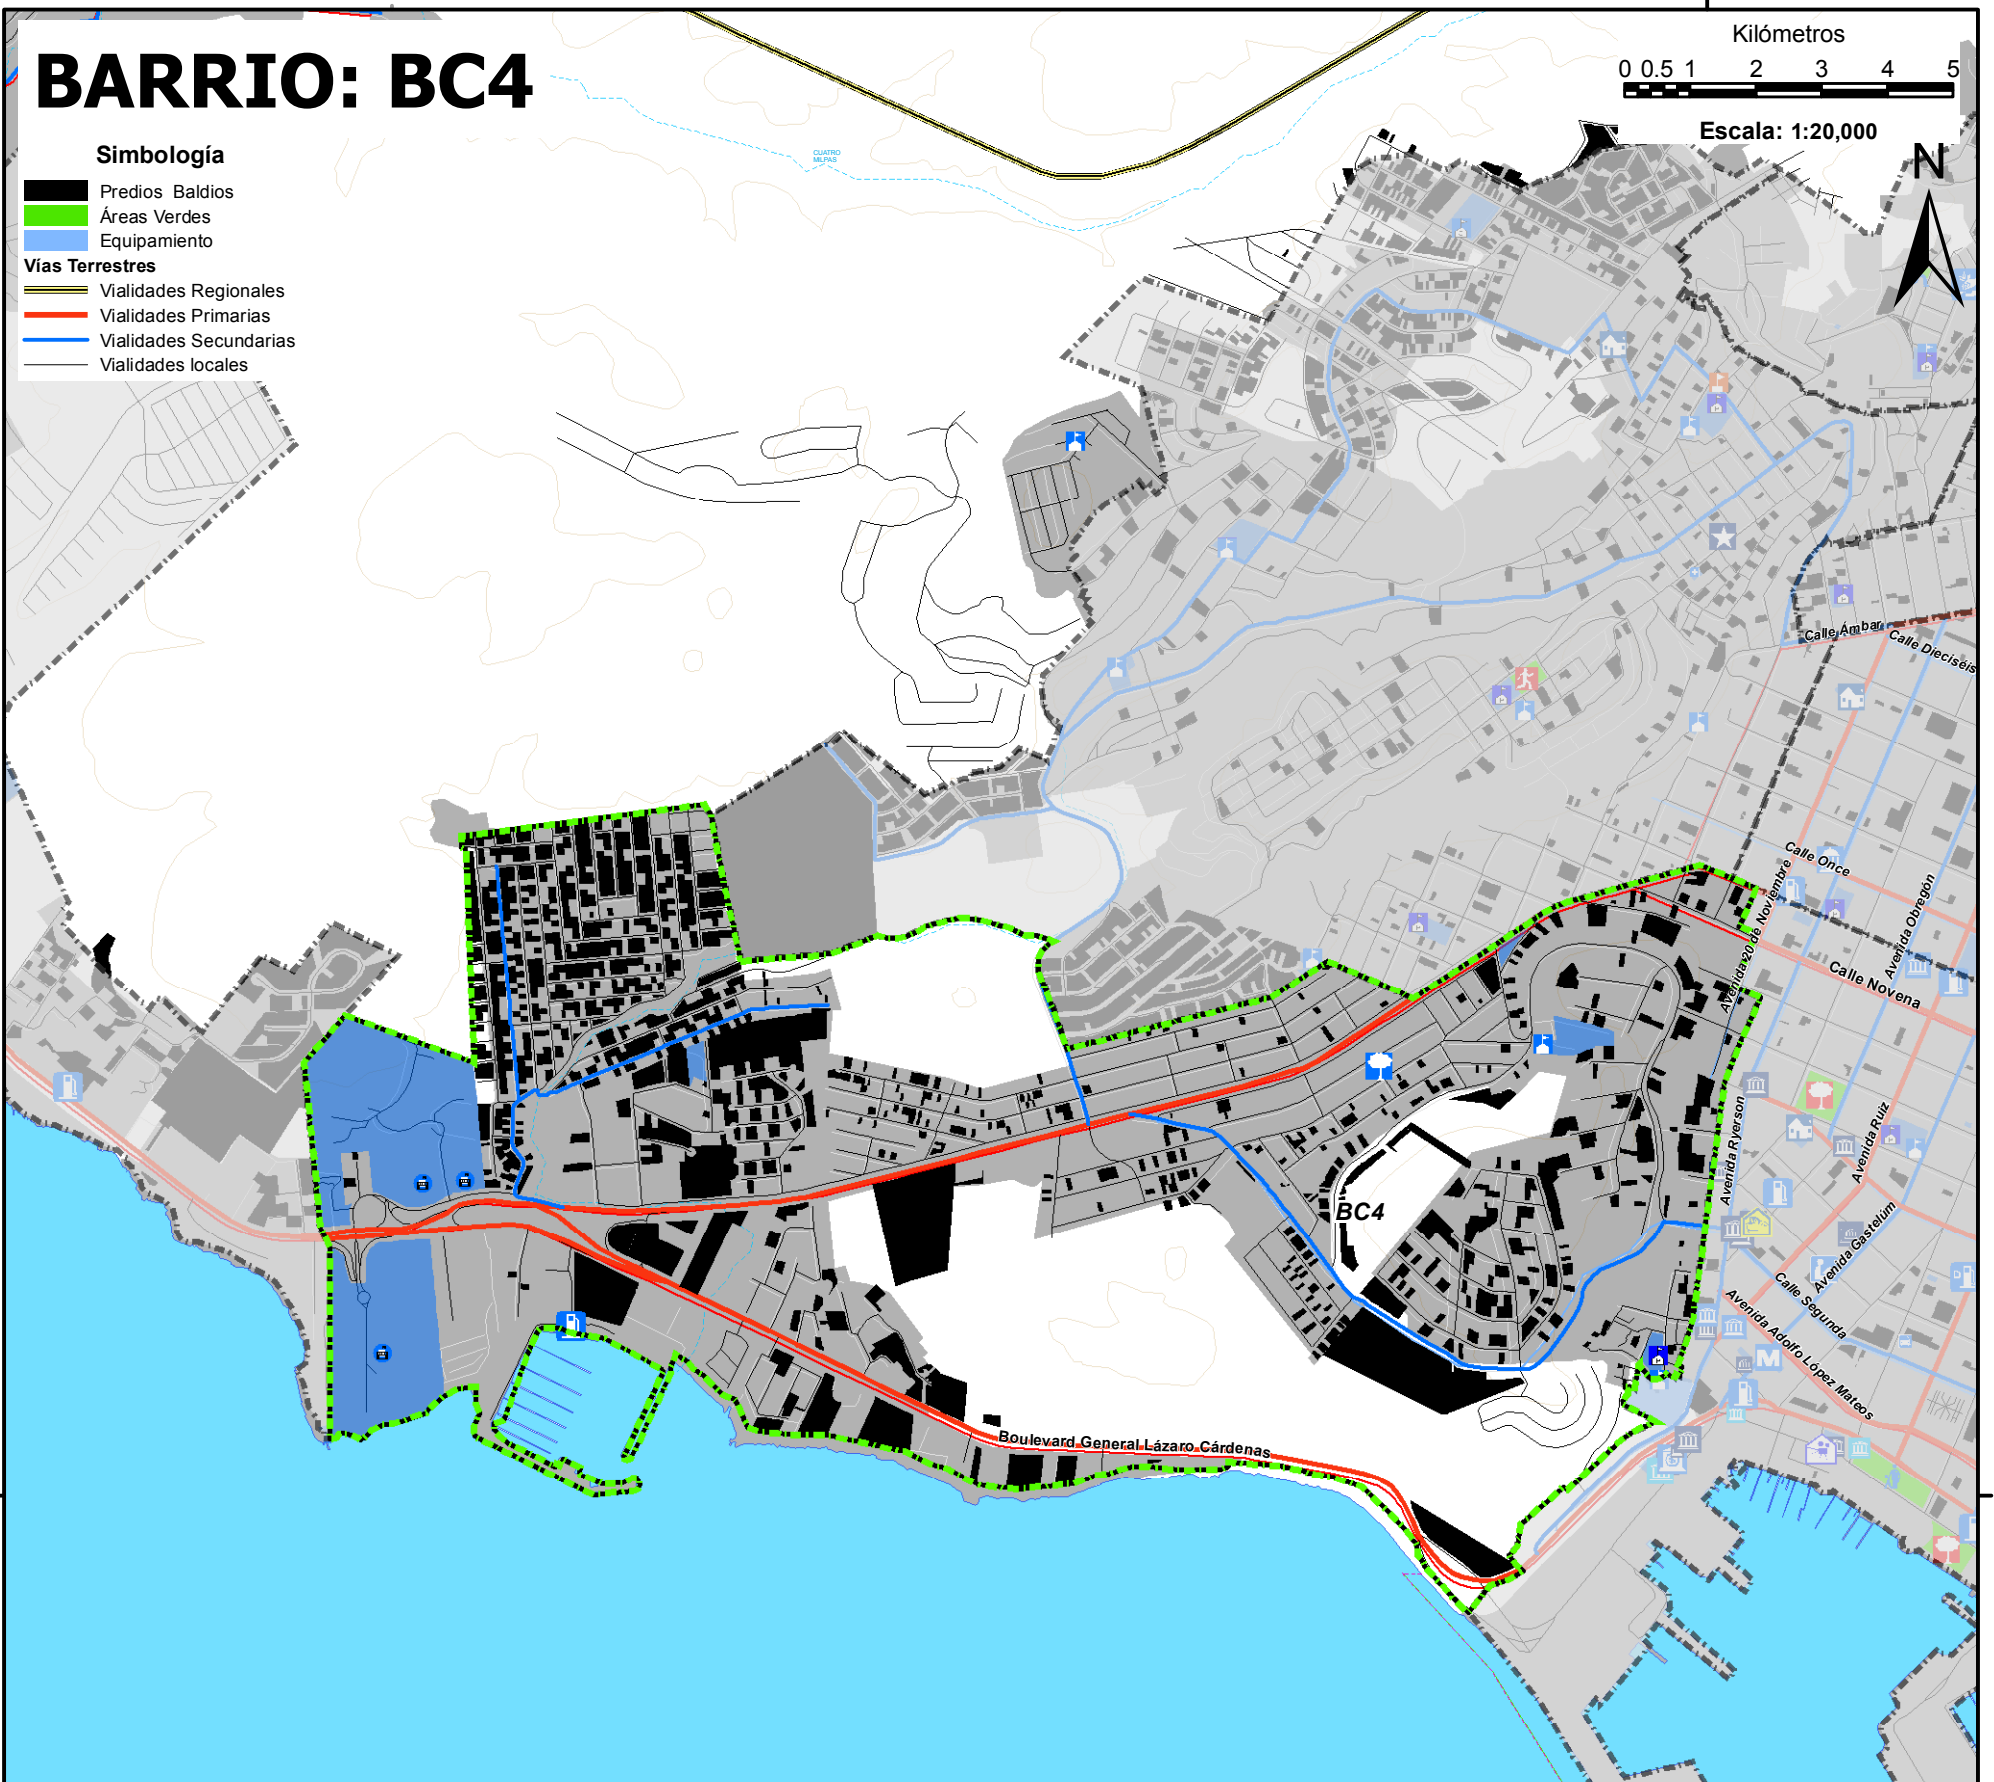

# BARRIO: BC4

## Simbología

- Predios Baldíos
  - Áreas Verdes
  - Equipamiento
- ### Vías Terrestres
- Vialidades Regionales
  - Vialidades Primarias
  - Vialidades Secundarias
  - Vialidades locales

Escala: 1:20,000

Puerto Ensenada